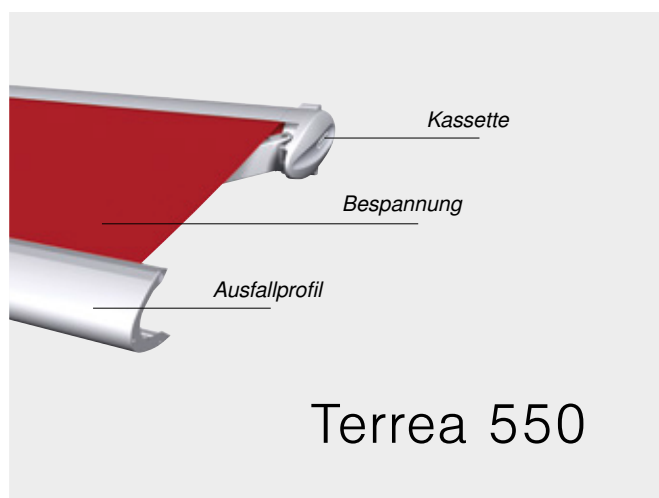

Max. Breite	5500 mm / 4500 mm
Max. Ausfall	3000 mm / 2500 mm
Max. Neigungswinkel	40° (bei Motor), 25° / 40°
Kassette	226 x 129 mm / 182 x 108 mm
Gelenkarm	Kraftübertragung durch Flexband
Antrieb	Motor, optional: WMS Funkmotor, Kurbel
Farbe	Pulverbeschichtet in RAL 9016, RAL 9006, W4916, optional gem. WAREMA Farbwelt
Bespannung	Acryl, optional Acryl All Weather, Starlight Blue, Soltis 92, Twilight Pearl
Montage	Wand- und Deckenmontage, Dachsparrenmontage