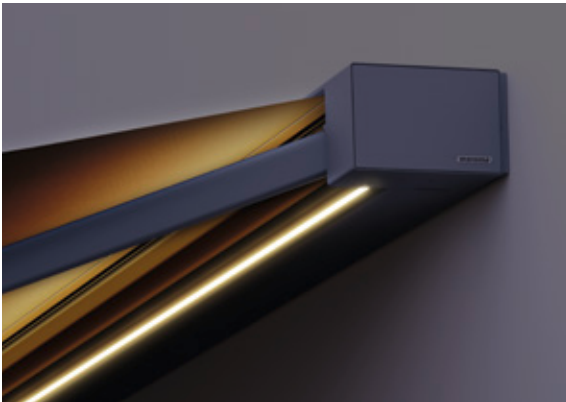

Terrea Terrassen-Markisen

Insektenschutz

Integrierte, dimmbare LED-Beleuchtung

Die integrierte LED-Beleuchtung in Ausfallprofil und/oder Kassette ist dank WMS Dimmer individuell regulierbar. Von hellem Licht bis hin zu einer stimmungsvollen Ambientebeleuchtung sind alle Lichtvarianten für gemütliche Sommerabende möglich.

G60	H60	550	580	K60	K50	K70
●	●	–	●	●	●	●