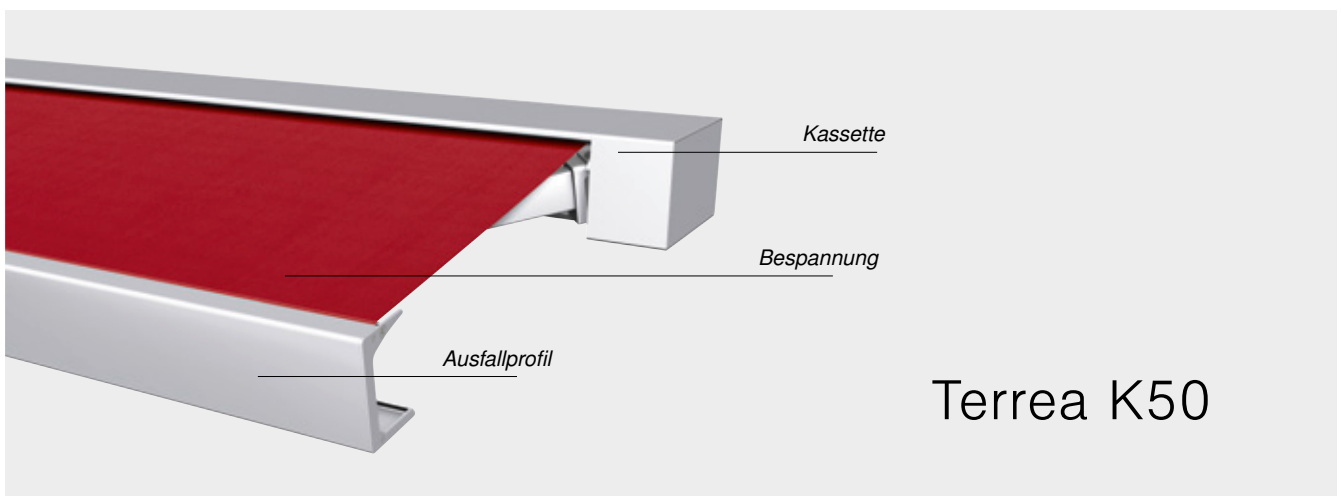

Die technischen Details

Kassetten-Markisen Terrea K70, K50

Max. Breite	7000 mm
Max. Ausfall	4000 mm
Max. Neigungswinkel	35° (bei verstellbarer Konsole)
Kassette	240 x 190 mm
Gelenkarm	Kraftübertragung durch Kette oder Seil, optional Segment
Antrieb	Motor, optional: WMS Funkmotor
Farbe	Pulverbeschichtet gem. WAREMA Farbwelt
Bespannung	Acryl, optional Acryl All Weather, Starlight Blue, Soltis 92, Twilight Pearl
Montage	Wand- und Deckenmontage, Dachsparrenmontage