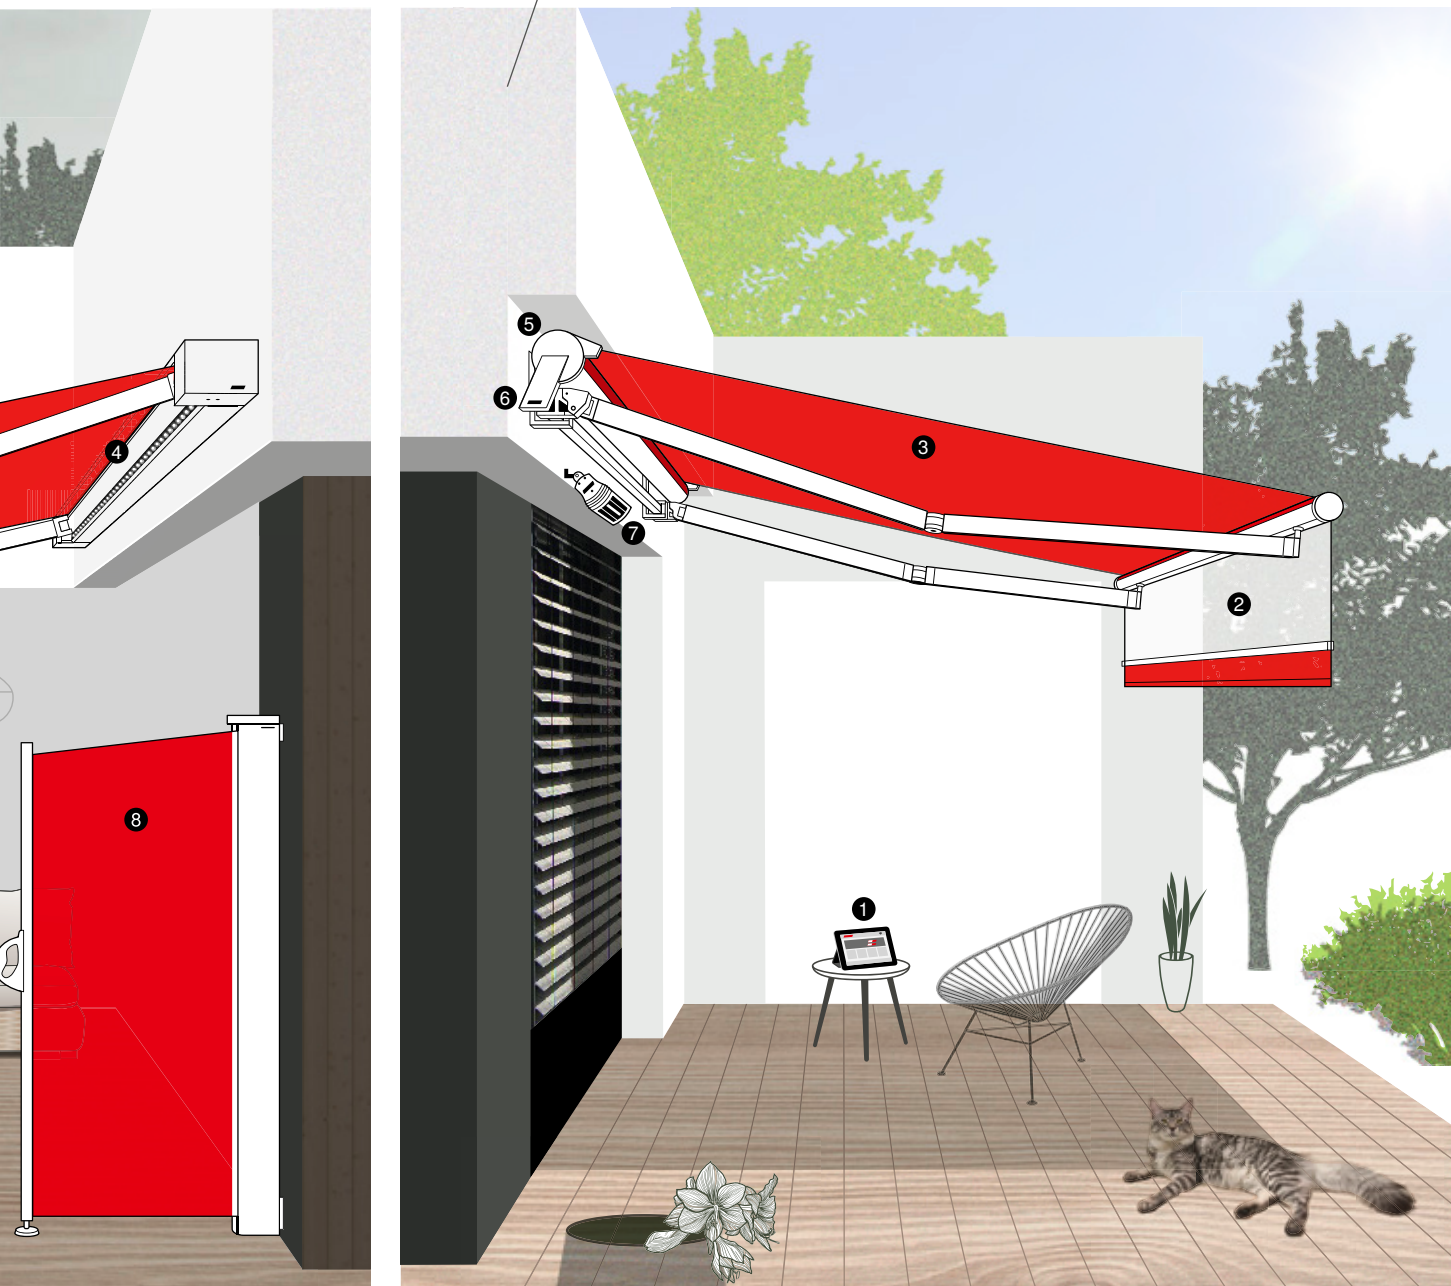

www.warema.de/stoffmuster

Leichte Bedienung
(elektrisch oder manuell)

Passend für jeden
Architekturstil

Zuverlässige, langlebige
Qualität

Hochwertiges Designelement
für den Garten

Terrea H60

1

WMS Funksteuerung

Komfortable Bedienung per Handsender, Wandsender, Smartphone oder Tablet

2

Volant-Rollo

Perfekter Schutz auch bei tiefstehender Sonne, z. B. auf der Westseite

3

Farbauswahl

Große Farb- und Dessinauswahl für Gestell und Tuch

4

LED-Stripes

Integrierte LED-Stripes in Kassette und/oder Ausfallprofil sind fernsteuer- und dimmbar

5

Antrieb

Kurbel oder Motor, oder per Funk bedienbar

6

Schwenkgetriebe

Anpassung der Neigung der Gelenkarm-Markisen an den Sonnenstand durch einfaches Drehen der Kurbel

7

Heizstrahler

Infrarot-Quarz-Technologie oder Design Heizstrahler mit getönter Glaskeramik

8

Seiten-Markise