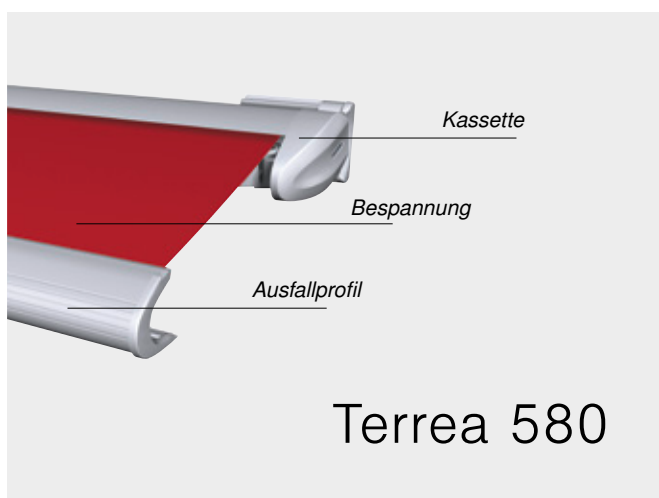

Max. Breite	5500 mm / 4500 mm
Max. Ausfall	3000 mm / 2500 mm
Max. Neigungswinkel	40° (bei Motor), 25° / 40°
Kassette	226 x 129 mm / 182 x 108 mm
Gelenkarm	Kraftübertragung durch Flexband
Antrieb	Motor, optional: WMS Funkmotor, Kurbel
Farbe	Pulverbeschichtet in RAL 9016, RAL 9006, W4916, optional gem. WAREMA Farbwelt
Bespannung	Acryl, optional Acryl All Weather, Starlight Blue, Soltis 92, Twilight Pearl
Montage	Wand- und Deckenmontage, Dachsparrenmontage