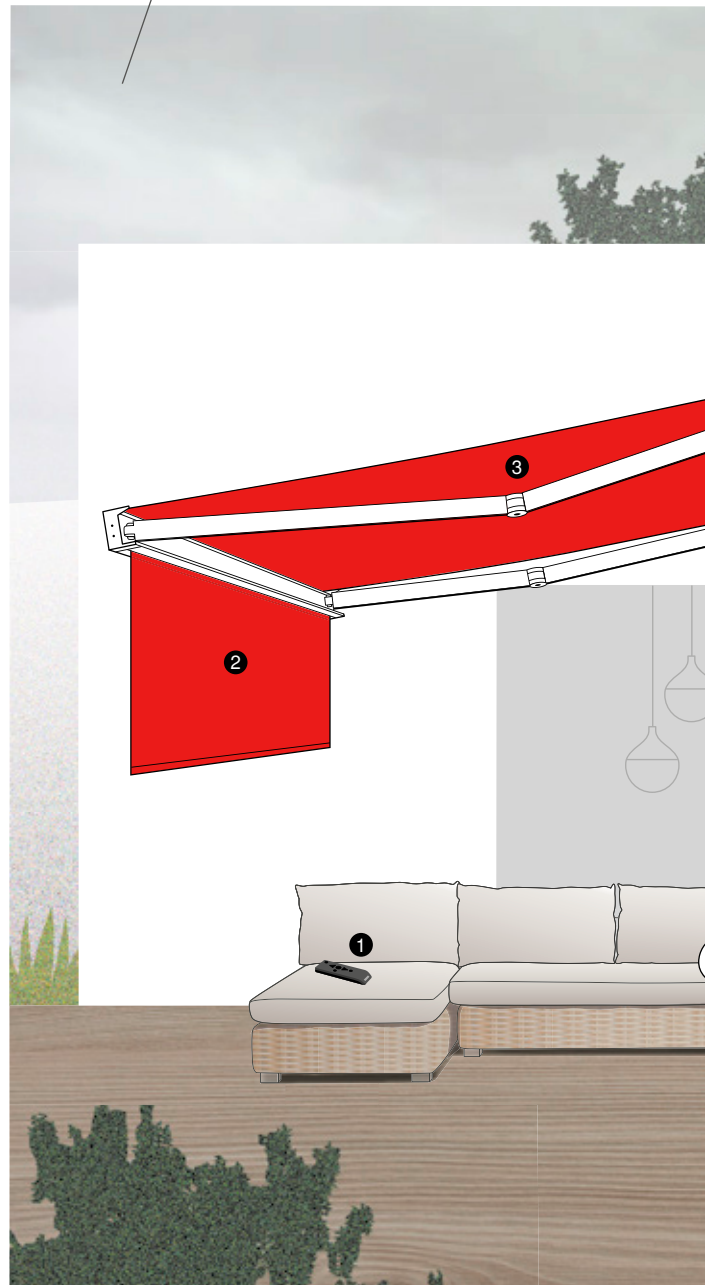

Terrea Technik und Ausstattung

So individuell wie Ihre Terrasse

Kassetten-Markisen von WAREMA vereinen Funktionalität mit Ästhetik. Diese Sonnenschutzlösung punktet durch ihre kompakten Abmessungen, wobei das Markisentuch im eingefahrenen Zustand vollständig in der Kassette verschwindet – geschützt vor jedem Wetter. Dabei überzeugen Kassetten-Markisen nicht nur durch ihr prämiertes Design, sondern auch durch sorgfältig konzipierte Details.

Offene Gelenkarm-Markisen von WAREMA sind die vielseitigen Alleskönner. Mit einer umfangreichen Palette an Stoffmaterialien und Farbvarianten für Tuch und Gestell fügen sie sich nahtlos in das Ambiente Ihrer Terrasse ein. Ein Highlight ist das optionale Volant-Rollo, das vor tiefstehender Sonne optimalen Schutz gewährt und so Ihr Outdoor Living Vergnügen verlängert.

Planen Sie Ihre Markise im Web oder live am eigenen Haus mit dem WAREMA Konfigurator und der WAREMA Designer App:

www.warema.de/designer

Tauchen Sie ein in die Vielfalt der Farben und Stoffe und bestellen Sie kostenlose Muster im WAREMA Muster Shop:

www.warema.de/stoffmuster

Leichte Bedienung
(elektrisch oder manuell)

Passend für jeden
Architekturstil

Zuverlässige, langlebige
Qualität

Hochwertiges Designelement
für den Garten